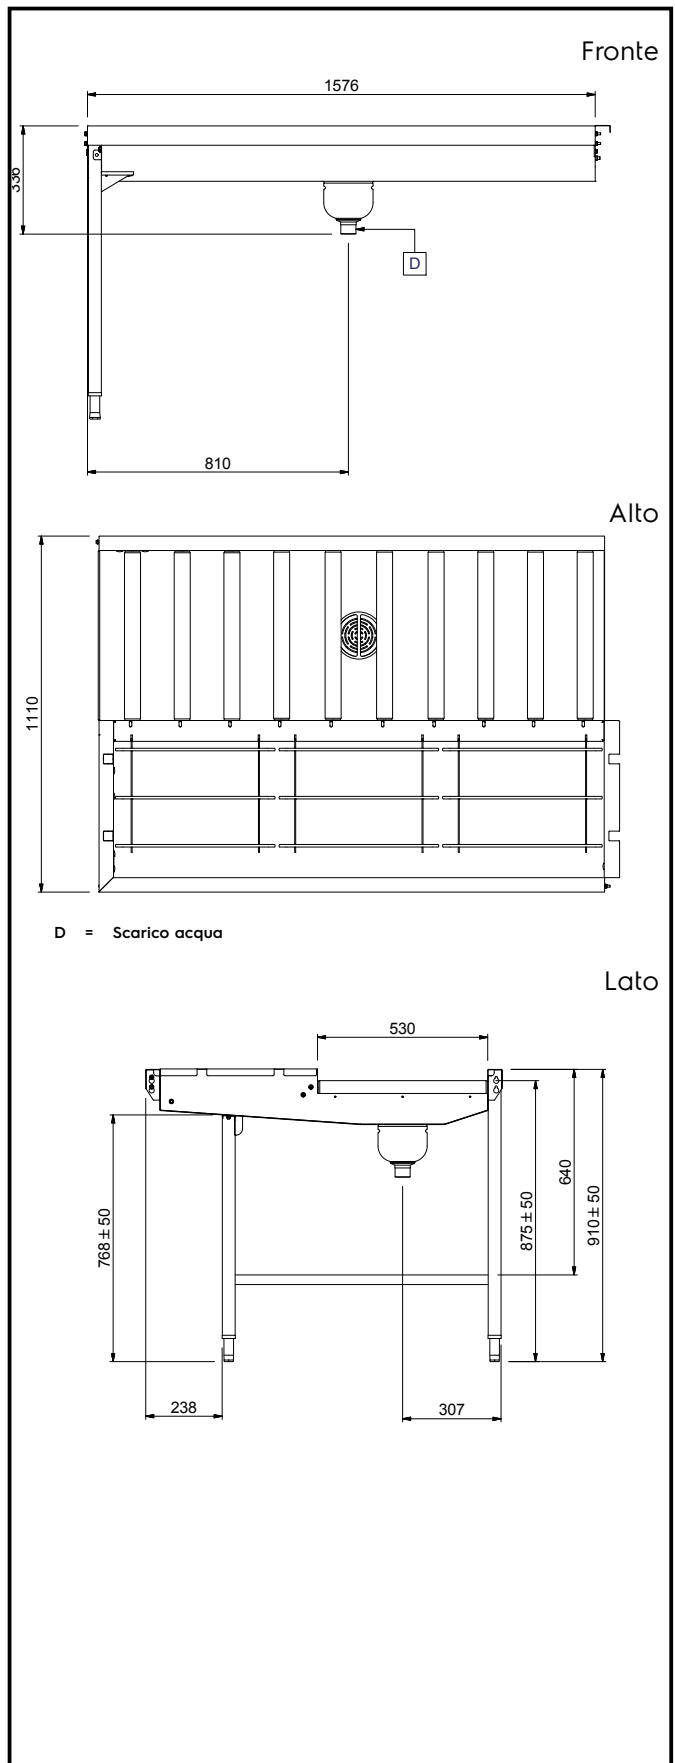

Informazioni chiave

Dimensioni esterne,
larghezza:

865260 (HSMSS6RL) 1576 mm

Dimensioni esterne,
profondità:

1110 mm

Dimensioni esterne, altezza:

910 mm

Peso netto:

42 kg

Regolazione altezza:

50/50 mm

Movimento cestello

Da destra a sinistra

Materiale vasca

AISI 304 - EN 1.4301

Tipo di rulli

Lungo

Movimentazione Stoviglie
Tavolo di sbarazzo manuale passante per 3
cesti con vasca, connessione laterale, da destra a sinistra

L'azienda si riserva il diritto di apportare modifiche ai prodotti senza preavviso