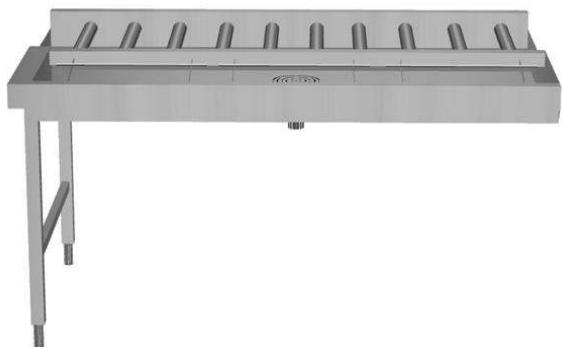

Movimentazione Stoviglie Tavolo di sbarazzo manuale passante per 3 cesti con vasca, connessione laterale, da destra a sinistra

ARTICOLO N° _____

MODELLO N° _____

NOME _____

SIS # _____

AIA # _____

865260 (HSMSS6RL)

Tavolo di sbarazzo manuale, passante per 3 cesti, 1576 mm. Connessione laterale. Direzione carico cesti: da destra a sinistra

Descrizione

Articolo N° _____

Costruzione in acciaio inox AISI 304. Vasca con fondo inclinato, scarico con doppia piletta. Rulli lunghi in plastica. Guide dei cesti inclinate verso il lato di smistamento. Gambe tubolari a sezione quadrata 40x40 mm su piedini regolabili. Progettato per cesti di dimensione 500x500 mm. Collegamento alla lavastoviglie o ad altri tavoli sul lato sinistro. Direzione carico cesti: da sinistra a destra. Il modello passante deve essere abbinato ad altro tavolo di cernita a carico laterale (865257/865258/865259) sul lato destro per aumentare lo spazio per lo sbarazzo.

Caratteristiche e benefici

- Progettato per contenere cestelli da 500x500 mm.
- Dotate di fori di fissaggio e di sistema di aggancio per una rapida e semplice installazione.
- Rulli lunghi e scatola filtro facili da rimuovere.
- Movimentazione cestelli manuale facilitata grazie ai rulli lunghi.
- Il tavolo di sbarazzo manuale con caricatore laterale può essere collegato direttamente alla lavastoviglie a cesto trascinato oppure dopo la rulliera, dopo una curva a 90° azionata da lavastoviglie e dopo un caricatore laterale nella zona di carico.

Costruzione

- Tutte le superfici lisce con finitura lucida.
- Costruito in acciaio inox AISI 304 con gambe in tubolare da 40x40mm.
- Robuste flange saldate per un fissaggio sicuro delle unità.
- Il fondo inclinato consente uno scarico regolare e rapido.
- I cesti sono facilmente rimovibili.
- Collegamento dal lato.
- Le operazioni di sbarazzo e cernita sono manuali.
- Disponibili come accessori: scorriavassoio, un ripiano singolo regolabile per cesti vuoti, un ripiano doppio regolabile per la cernita dei cesti e per i cesti vuoti, doccetta, vasca per l'ammollo delle posate e dispositivo per la pulizia del fondo vasca (rimuove in autonomia i residui di sporco durante l'utilizzo della macchina).
- Piedini da 50 mm in acciaio inox regolabili in altezza per allineare l'altezza di funzionamento tra la lavastoviglie e il tavolo.

Approvazione: _____